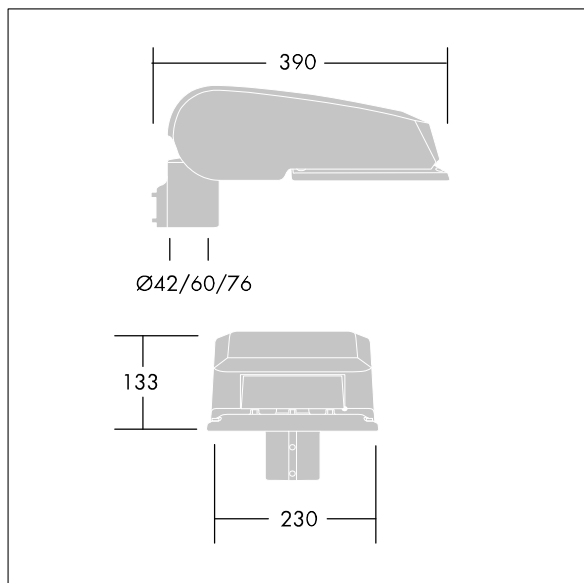

Dimensioner: 390 x 230 x 133 mm

Systemeffekt: 27 W

Ljusflöde från armatur: 4129 lm

Armaturverkningsgrad: 153 lm/W

Vikt: 5,7 kg

Projicerad vindyta: 0.077 m²

TLG_CTEQ_F_SMTP36LEDPDB.jpg

TLG_CETQ_M_S.wmf