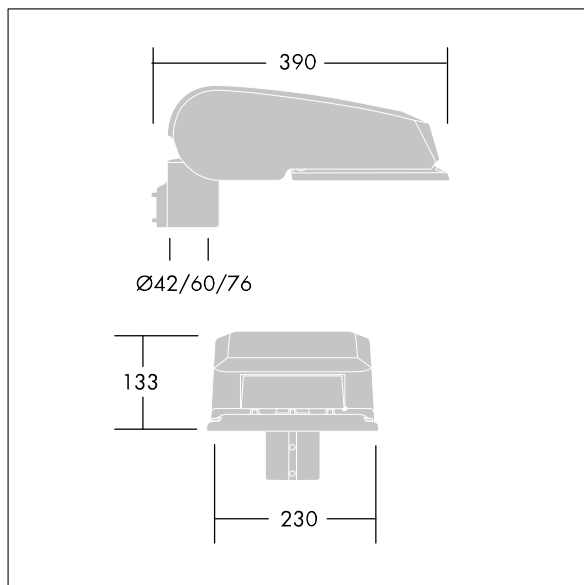

Dimensioner: 390 x 230 x 133 mm

Systemeffekt: 20 W

Ljusflöde från armatur: 2858 lm

Armaturverkningsgrad: 143 lm/W

Vikt: 5,7 kg

Projicerad vindyta: 0.077 m²

TLG_CTEQ_F_SMTP36LEDPDB.jpg

TLG_CETQ_M_S.wmf