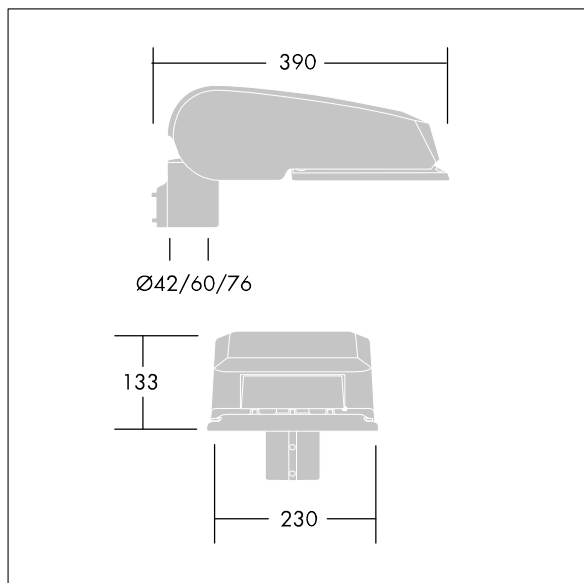

Dimensioner: 390 x 230 x 133 mm

Systemeffekt: 15 W

Ljusflöde från armatur: 2073 lm

Armaturverkningsgrad: 138 lm/W

Vikt: 5,7 kg

Projicerad vindyta: 0.077 m²

TLG_CTEQ_F_SMTP36LEDPDB.jpg

TLG_CETQ_M_S.wmf