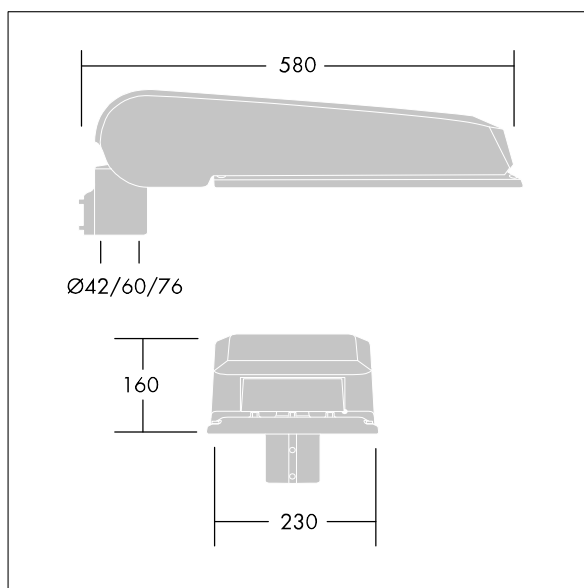

## CiviTEQ

En stor LED-vägbelysningsarmatur med 48, 350mA-drivning och Extra bred gata och komfort-optik. Elektronisk driftton utan ljusreglering. Elektrisk klass II, IP66, IK08. Hus: pressgjuten Aluminium (EN AC-44300), Ljusgrå texturfärg 150 (liknar RAL9006). Kupa: härdat plant glas. Skruvar: rostfritt stål, Ecolubric®-behandlad. Levereras med Ø60 mm utliggaradapter för montering i stolptopp (0°/5°/10° lutning) eller sidoingång (-20°/-15°/-10°/-5°/0° lutning). Utrustad med 50% effektreduceringskrets, aktiv 3 timmar före och 5 timmar efter beräknad midnatt. Den kan avaktiveras vid installation med en intern brytare som sitter lätt åtkomligt. Levereras med 4000K LED. Överspänningsskydd: 10 kV gemensam mod med monopuls, 8 kV gemensam mod med multipuls och 6 kV differensmod med multipuls. 6 kV gemensam mod och differensmod med multipuls om ett permanent DALI-system är anslutet.

Dimensioner: 580 x 230 x 160 mm  
 Systemeffekt: 50 W  
 Ljusflöde från armatur: 8212 lm  
 Armaturverkningsgrad: 164 lm/W  
 Vikt: 9,6 kg  
 Projicerad vindyta: 0.115 m<sup>2</sup>

TLG\_CTEQ\_F\_LMTP72LEDPDB.jpg