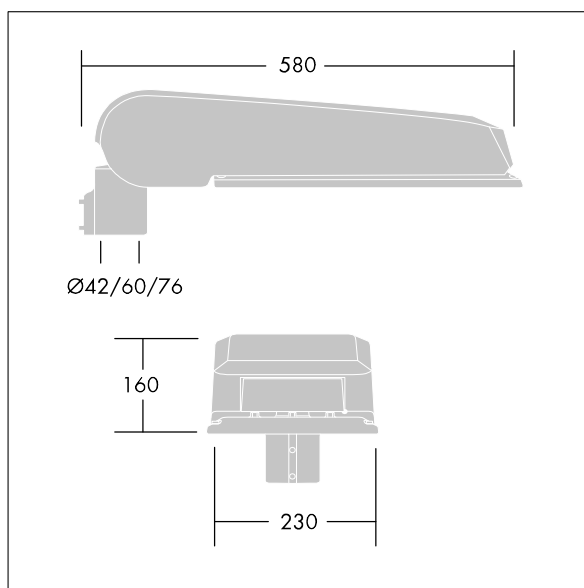

## CiviTEQ

En stor LED-vägbelysningsarmatur med 48, 700mA-drivning och Gatu- och komfortbelysning-optik. Elektronisk driftton utan ljusreglering. Elektrisk klass II, IP66, IK08. Hus: pressgjuten Aluminium (EN AC-44300), Ljusgrå texturfärg 150 (liknar RAL9006). Kupa: härdat plant glas. Skruvar: rostfritt stål, Ecolubric®-behandlad. Levereras med Ø60 mm utliggaradapter för montering i stolptopp (0°/5°/10° lutning) eller sidoingång (-20°/-15°/-10°/-5°/0° lutning). Utrustad med 50% effektreduceringskrets, aktiv 3 timmar före och 5 timmar efter beräknad midnatt. Den kan avaktiveras vid installation med en intern brytare som sitter lätt åtkomligt. Levereras med 4000K LED. Överspänningsskydd: 10 kV gemensam mod med monopuls, 8 kV gemensam mod med multipuls och 6 kV differensmod med multipuls. 6 kV gemensam mod och differensmod med multipuls om ett permanent DALI-system är anslutet.

Dimensioner: 580 x 230 x 160 mm  
 Systemeffekt: 100,7 W  
 Ljusflöde från armatur: 15578 lm  
 Armaturverkningsgrad: 155 lm/W  
 Vikt: 9,6 kg  
 Projicerad vindyta: 0.115 m<sup>2</sup>

TLG\_CTEQ\_F\_LMTP72LEDPDB.jpg