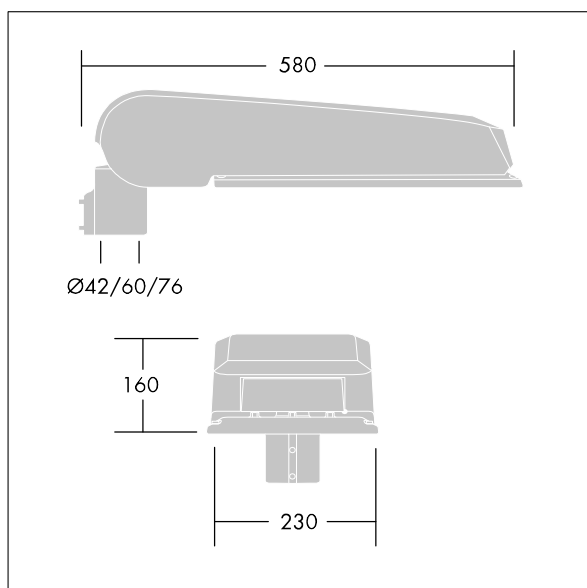

Dimensioner: 580 x 230 x 160 mm

Systemeffekt: 50 W

Ljusflöde från armatur: 8492 lm

Armaturverkningsgrad: 170 lm/W

Vikt: 9,6 kg

Projicerad vindyta: 0.115 m²

TLG_CTEQ_F_LMTP72LEDPDB.jpg

TLG_CETQ_M_L.wmf