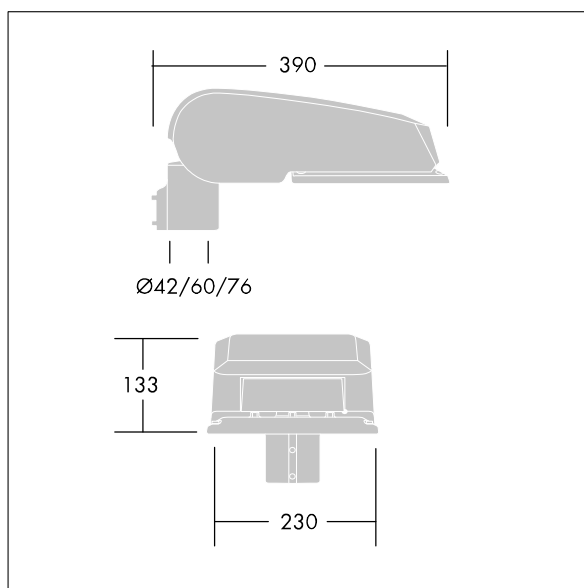

CiviTEQ

En liten LED-vägbelysningsarmatur med 24, 500mA-drivning och Gat- och komfortbelysning-optik. Elektronisk driftton utan ljusreglering. Elektrisk klass II, IP66, IK08. Hus: pressgjuten Aluminium (EN AC-44300), Ljusgrå texturfärg 150 (liknar RAL9006). Kupa: härdat plant glas. Skruvar: rostfritt stål, Ecolubric®-behandlad. Levereras med Ø60 mm utliggaradapter för montering i stolptopp (0°/5°/10° lutning) eller sidoingång (-20°/-15°/-10°/-5°/0° lutning). Utrustad med 50% effektreduceringskrets, aktiv 3 timmar före och 5 timmar efter beräknad midnatt. Den kan avaktiveras vid installation med en intern brytare som sitter lätt åtkomligt. Levereras med 3000K LED. Överspänningsskydd: 10 kV gemensam mod med monopuls, 8 kV gemensam mod med multipuls och 6 kV differensmod med multipuls. 6 kV gemensam mod och differensmod med multipuls om ett permanent DALI-system är anslutet.

Dimensioner: 390 x 230 x 133 mm
 Systemeffekt: 38 W
 Ljusflöde från armatur: 5829 lm
 Armaturverkningsgrad: 153 lm/W
 Vikt: 5,7 kg
 Projicerad vindyta: 0.077 m²

TLG_CTEQ_F_SMTP36LEDPDB.jpg

TLG_CETQ_M_S.wmf