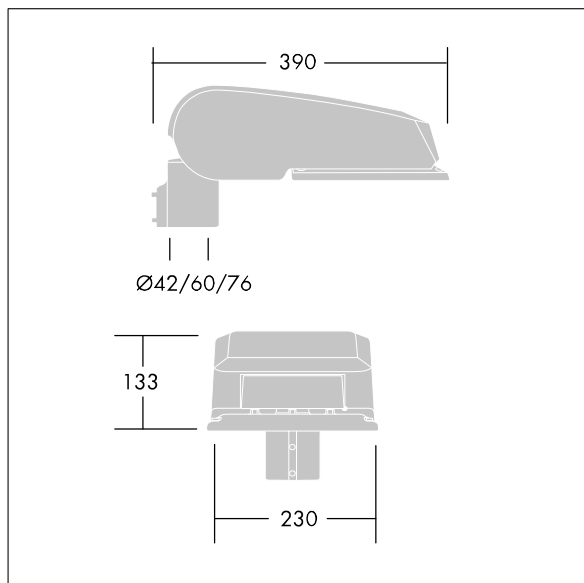

## CiviTEQ

En liten LED-vägbelysningsarmatur med 12, 350mA-drivning och Gat- och komfortbelysning-optik. Elektronisk driftton utan ljusreglering. Elektrisk klass II, IP66, IK08. Hus: pressgjuten Aluminium (EN AC-44300), Ljusgrå texturfärg 150 (liknar RAL9006). Kupa: härdat plant glas. Skruvar: rostfritt stål, Ecolubric®-behandlad. Levereras med Ø60 mm utliggaradapter för montering i stolptopp (0°/5°/10° lutning) eller sidoingång (-20°/-15°/-10°/-5°/0° lutning). Utrustad med 50% effektreduceringskrets, aktiv 3 timmar före och 5 timmar efter beräknad midnatt. Den kan avaktiveras vid installation med en intern brytare som sitter lätt åtkomligt. Levereras med 3000K LED. Överspänningsskydd: 10 kV gemensam mod med monopuls, 8 kV gemensam mod med multipuls och 6 kV differensmod med multipuls. 6 kV gemensam mod och differensmod med multipuls om ett permanent DALI-system är anslutet.

Dimensioner: 390 x 230 x 133 mm  
 Systemeffekt: 15 W  
 Ljusflöde från armatur: 2132 lm  
 Armaturverkningsgrad: 142 lm/W  
 Vikt: 5,7 kg  
 Projicerad vindyta: 0.077 m<sup>2</sup>

TLG\_CTEQ\_F\_SMT36LEDPDB.jpg