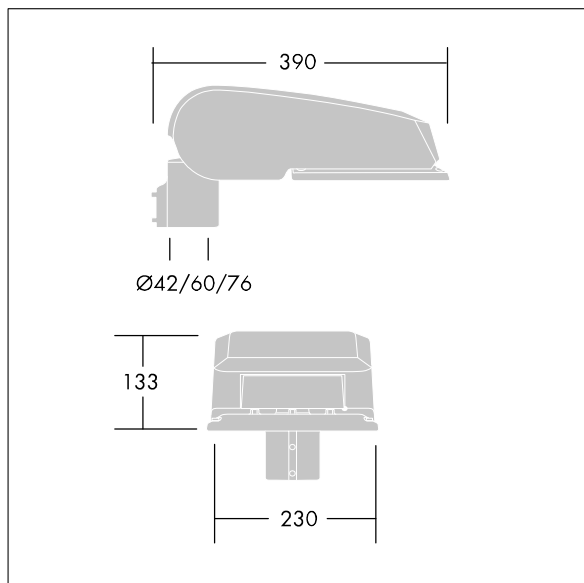

CiviTEQ

En liten LED-vägbelysningsarmatur med 36, 700mA-drivning och Extra bred gatubelysning-optik. Elektronisk driftton utan ljusreglering. Elektrisk klass II, IP66, IK08. Hus: pressgjuten Aluminium (EN AC-44300), Ljusgrå texturfärg 150 (liknar RAL9006). Kupa: härdat plant glas. Skruvar: rostfritt stål, Ecolubric®-behandlad. Levereras med Ø60 mm utliggaradapter för montering i stolptopp (0°/5°/10° lutning) eller sidoingång (-20°/-15°/-10°/-5°/0° lutning). Utrustad med 50% effektreduceringskrets, aktiv 3 timmar före och 5 timmar efter beräknad midnatt. Den kan avaktiveras vid installation med en intern brytare som sitter lätt åtkomligt. Levereras med 4000K LED. Överspänningsskydd: 10 kV gemensam mod med monopuls, 8 kV gemensam mod med multipuls och 6 kV differensmod med multipuls. 6 kV gemensam mod och differensmod med multipuls om ett permanent DALI-system är anslutet.

Dimensioner: 390 x 230 x 133 mm
 Systemeffekt: 77 W
 Ljusflöde från armatur: 11079 lm
 Armaturverkningsgrad: 144 lm/W
 Vikt: 5,7 kg
 Projicerad vindyta: 0.077 m²

TLG_CTEQ_F_SMT36LEDPDB.jpg

TLG_CETQ_M_S.wmf