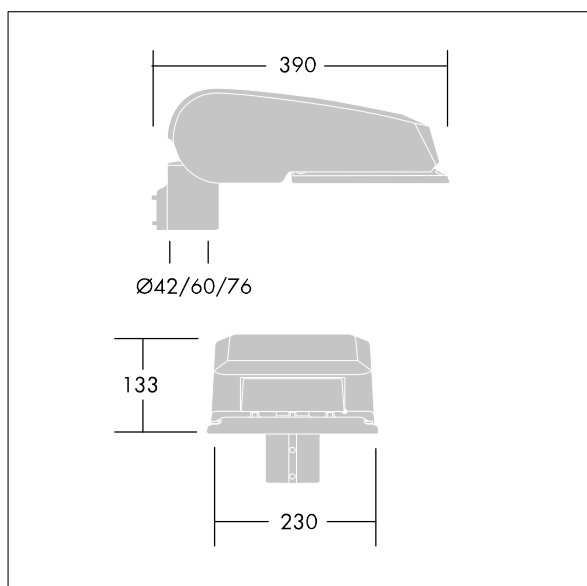

## CiviTEQ

En liten LED-vägbelysningsarmatur med 24, 700mA-drivning och Extra bred gatubelysning-optik. Elektronisk driftton utan ljusreglering. Elektrisk klass II, IP66, IK08. Hus: pressgjuten Aluminium (EN AC-44300), Ljusgrå texturfärg 150 (liknar RAL9006). Kupa: härdat plant glas. Skruvar: rostfritt stål, Ecolubric®-behandlad. Levereras med Ø60 mm utliggaradapter för montering i stolptopp (0°/5°/10° lutning) eller sidoingång (-20°/-15°/-10°/-5°/0° lutning). Utrustad med 50% effektreduceringskrets, aktiv 3 timmar före och 5 timmar efter beräknad midnatt. Den kan avaktiveras vid installation med en intern brytare som sitter lätt åtkomligt. Levereras med 4000K LED. Överspänningsskydd: 10 kV gemensam mod med monopuls, 8 kV gemensam mod med multipuls och 6 kV differensmod med multipuls. 6 kV gemensam mod och differensmod med multipuls om ett permanent DALI-system är anslutet.

Dimensioner: 390 x 230 x 133 mm

Systemeffekt: 52 W

Ljusflöde från armatur: 7494 lm

Armaturverkningsgrad: 144 lm/W

Vikt: 5,7 kg

Projicerad vindyta: 0.077 m<sup>2</sup>

TLG\_CTEQ\_F\_SMTP36LEDPDB.jpg

TLG\_CETQ\_M\_S.wmf