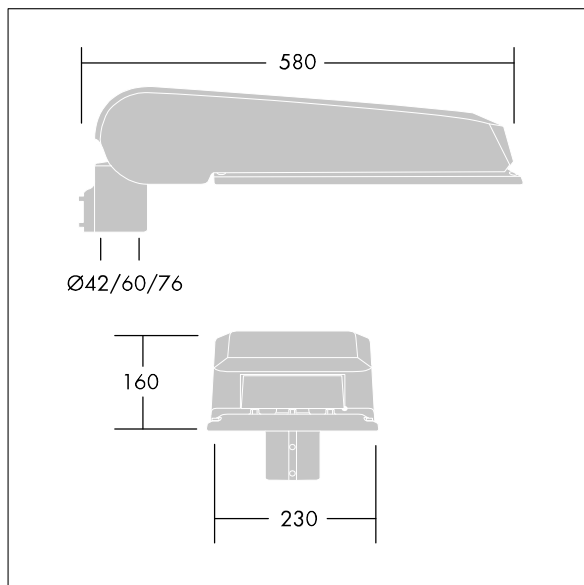

Dimensioner: 580 x 230 x 160 mm

Systemeffekt: 106 W

Ljusflöde från armatur: 17289 lm

Armaturverkningsgrad: 163 lm/W

Vikt: 9,6 kg

Projicerad vindyta: 0.115 m²

TLG_CTEQ_F_LMTP72LEDPDB.jpg

TLG_CETQ_M_L.wmf