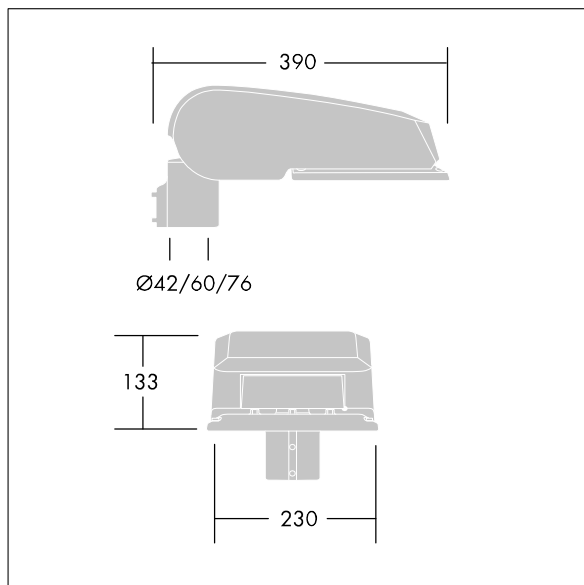

CiviTEQ

En liten LED-vägbelysningsarmatur med 12, 500mA-drivning och Bred gatubelysning-optik. Elektronisk driftdon utan ljusreglering. Elektrisk klass II, IP66, IK08. Hus: pressgjuten Aluminium (EN AC-44300), Ljusgrå texturfärg 150 (liknar RAL9006). Kupa: härdat plant glas. Skruvar: rostfritt stål, Ecolubric®-behandlad. Levereras med Ø60 mm utliggaradapter för montering i stolptopp (0°/5°/10° lutning) eller sidoingång (-20°/-15°/-10°/-5°/0° lutning). Utrustad med 50% effektreduceringskrets, aktiv 3 timmar före och 5 timmar efter beräknad midnatt. Den kan avaktiveras vid installation med en intern brytare som sitter lätt åtkomligt. Levereras med 4000K LED. Överspänningsskydd: 10 kV gemensam mod med monopuls, 8 kV gemensam mod med multipuls och 6 kV differensmod med multipuls. 6 kV gemensam mod och differensmod med multipuls om ett permanent DALI-system är anslutet.

Dimensioner: 390 x 230 x 133 mm
 Systemeffekt: 20 W
 Ljusflöde från armatur: 2948 lm
 Armaturverkningsgrad: 147 lm/W
 Vikt: 5,7 kg
 Projicerad vindyta: 0.077 m²

TLG_CTEQ_F_SMT36LEDPDB.jpg

TLG_CETQ_M_S.wmf