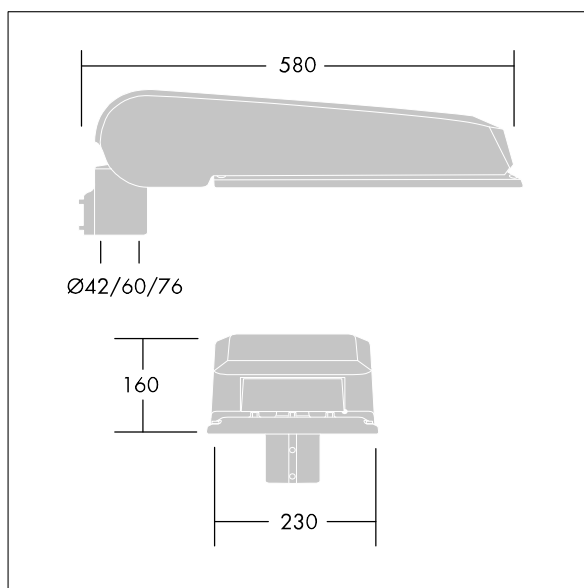

## CiviTEQ

En stor LED-vägbelysningsarmatur med 72, 700mA-drivning och Gatu- och komfortbelysning-optik. Elektronisk driftton utan ljusreglering. Elektrisk klass II, IP66, IK08. Hus: pressgjuten Aluminium (EN AC-44300), Ljusgrå texturfärg 150 (liknar RAL9006). Kupa: härdat plant glas. Skruvar: rostfritt stål, Ecolubric®-behandlad. Levereras med Ø60 mm utliggaradapter för montering i stolptopp (0°/5°/10° lutning) eller sidoingång (-20°/-15°/-10°/-5°/0° lutning). Utrustad med 50% effektreduceringskrets, aktiv 3 timmar före och 5 timmar efter beräknad midnatt. Den kan avaktiveras vid installation med en intern brytare som sitter lätt åtkomligt. Levereras med 4000K LED. Överspänningsskydd: 10 kV gemensam mod med monopuls, 8 kV gemensam mod med multipuls och 6 kV differensmod med multipuls. 6 kV gemensam mod och differensmod med multipuls om ett permanent DALI-system är anslutet.

Dimensioner: 580 x 230 x 160 mm  
 Systemeffekt: 149 W  
 Ljusflöde från armatur: 22827 lm  
 Armaturverkningsgrad: 153 lm/W  
 Vikt: 9,6 kg  
 Projicerad vindyta: 0.115 m<sup>2</sup>

TLG\_CTEQ\_F\_LMTP72LEDPDB.jpg