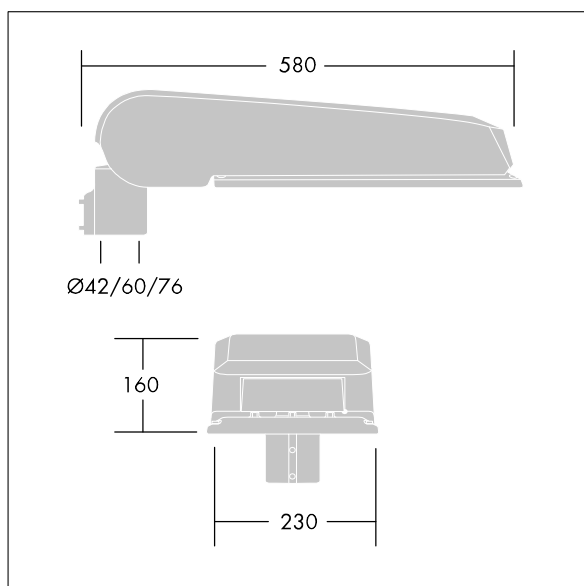

Dimensioner: 580 x 230 x 160 mm

Systemeffekt: 149 W

Ljusflöde från armatur: 22827 lm

Armaturverkningsgrad: 153 lm/W

Vikt: 9,6 kg

Projicerad vindyta: 0.115 m²

TLG_CTEQ_F_LMTP72LEDPDB.jpg

TLG_CETQ_M_L.wmf