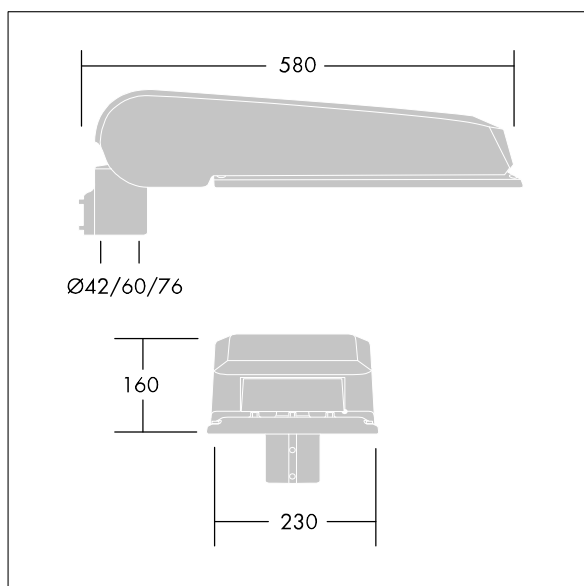

Dimensioner: 580 x 230 x 160 mm

Systemeffekt: 71,1 W

Ljusflöde från armatur: 11696 lm

Armaturverkningsgrad: 165 lm/W

Vikt: 9,6 kg

Projicerad vindyta: 0.115 m²

TLG_CTEQ_F_LMTP72LEDPDB.jpg

TLG_CETQ_M_L.wmf