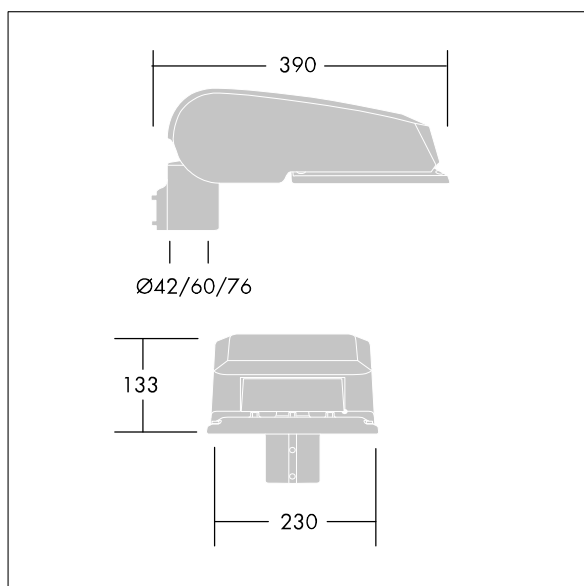

Dimensioner: 390 x 230 x 133 mm

Systemeffekt: 77 W

Ljusflöde från armatur: 11547 lm

Armaturverkningsgrad: 150 lm/W

Vikt: 5,7 kg

Projicerad vindyta: 0.077 m²

TLG_CTEQ_F_SMTP36LEDPDB.jpg

TLG_CETQ_M_S.wmf