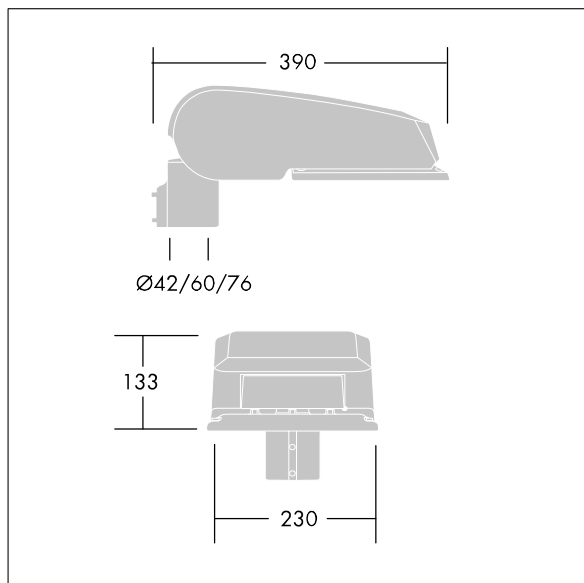

CiviTEQ

En liten LED-vägbelysningsarmatur med 36, 350mA-drivning och Gat- och komfortbelysning-optik. Elektronisk driftton utan ljusreglering. Elektrisk klass II, IP66, IK08. Hus: pressgjuten Aluminium (EN AC-44300), Ljusgrå texturfärg 150 (liknar RAL9006). Kupa: härdat plant glas. Skruvar: rostfritt stål, Ecolubric®-behandlad. Levereras med Ø60 mm utliggaradapter för montering i stolptopp (0°/5°/10° lutning) eller sidoingång (-20°/-15°/-10°/-5°/0° lutning). Utrustad med 50% effektreduceringskrets, aktiv 3 timmar före och 5 timmar efter beräknad midnatt. Den kan avaktiveras vid installation med en intern brytare som sitter lätt åtkomligt. Levereras med 4000K LED. Överspänningsskydd: 10 kV gemensam mod med monopuls, 8 kV gemensam mod med multipuls och 6 kV differensmod med multipuls. 6 kV gemensam mod och differensmod med multipuls om ett permanent DALI-system är anslutet.

Dimensioner: 390 x 230 x 133 mm
 Systemeffekt: 39 W
 Ljusflöde från armatur: 6359 lm
 Armaturverkningsgrad: 163 lm/W
 Vikt: 5,7 kg
 Projicerad vindyta: 0.077 m²

TLG_CTEQ_F_SMTP36LEDPDB.jpg

TLG_CETQ_M_S.wmf