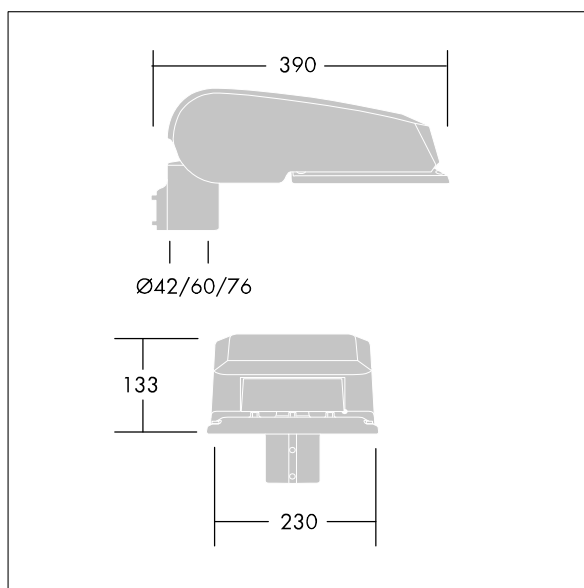

CiviTEQ

En liten LED-vägbelysningsarmatur med 24, 500mA-drivning och Gat- och komfortbelysning-optik. Elektronisk driftton utan ljusreglering. Elektrisk klass II, IP66, IK08. Hus: pressgjuten Aluminium (EN AC-44300), Ljusgrå texturfärg 150 (liknar RAL9006). Kupa: härdat plant glas. Skruvar: rostfritt stål, Ecolubric®-behandlad. Levereras med Ø60 mm utliggaradapter för montering i stolptopp (0°/5°/10° lutning) eller sidoingång (-20°/-15°/-10°/-5°/0° lutning). Utrustad med 50% effektreduceringskrets, aktiv 3 timmar före och 5 timmar efter beräknad midnatt. Den kan avaktiveras vid installation med en intern brytare som sitter lätt åtkomligt. Levereras med 4000K LED. Överspänningsskydd: 10 kV gemensam mod med monopuls, 8 kV gemensam mod med multipuls och 6 kV differensmod med multipuls. 6 kV gemensam mod och differensmod med multipuls om ett permanent DALI-system är anslutet.

Dimensioner: 390 x 230 x 133 mm
 Systemeffekt: 38 W
 Ljusflöde från armatur: 5848 lm
 Armaturverkningsgrad: 154 lm/W
 Vikt: 5,7 kg
 Projicerad vindyta: 0.077 m²

TLG_CTEQ_F_SMTP36LEDPDB.jpg

TLG_CETQ_M_S.wmf