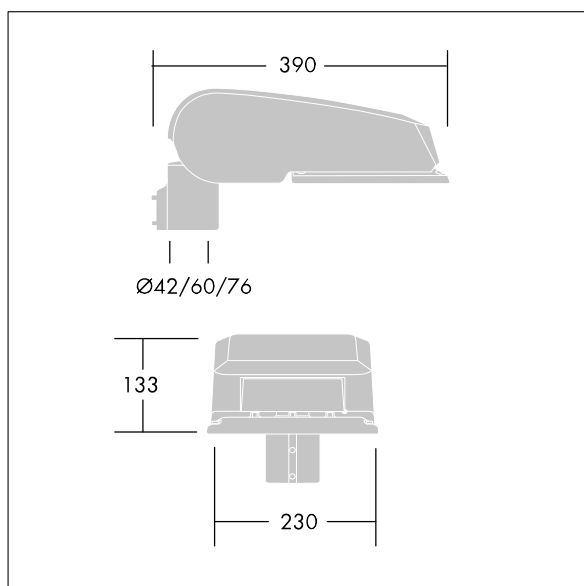

Dimensioner: 390 x 230 x 133 mm

Systemeffekt: 15 W

Ljusflöde från armatur: 2139 lm

Armaturverkningsgrad: 143 lm/W

Vikt: 5,7 kg

Projicerad vindyta: 0.077 m²

TLG_CTEQ_F_SMT36LEDPDB.jpg

TLG_CETQ_M_S.wmf