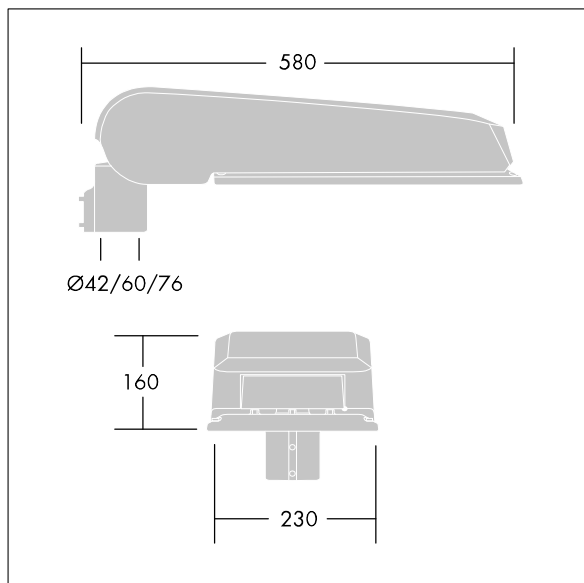

Dimensioner: 580 x 230 x 160 mm

Systemeffekt: 106 W

Ljusflöde från armatur: 17402 lm

Armaturverkningsgrad: 164 lm/W

Vikt: 9,6 kg

Projicerad vindyta: 0.115 m<sup>2</sup>

TLG\_CTEQ\_F\_LMTP72LEDPDB.jpg

TLG\_CETQ\_M\_L.wmf