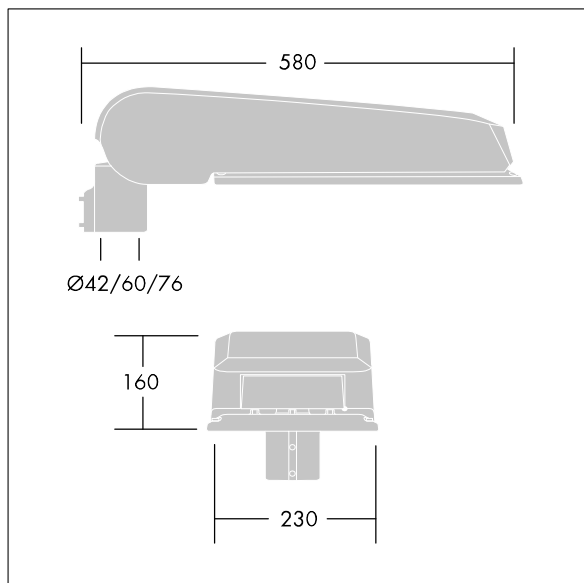

Dimensioner: 580 x 230 x 160 mm

Systemeffekt: 75 W

Ljusflöde från armatur: 12757 lm

Armaturverkningsgrad: 170 lm/W

Vikt: 9,6 kg

Projicerad vindyta: 0.115 m²

TLG_CTEQ_F_LMTP72LEDPDB.jpg

TLG_CETQ_M_L.wmf