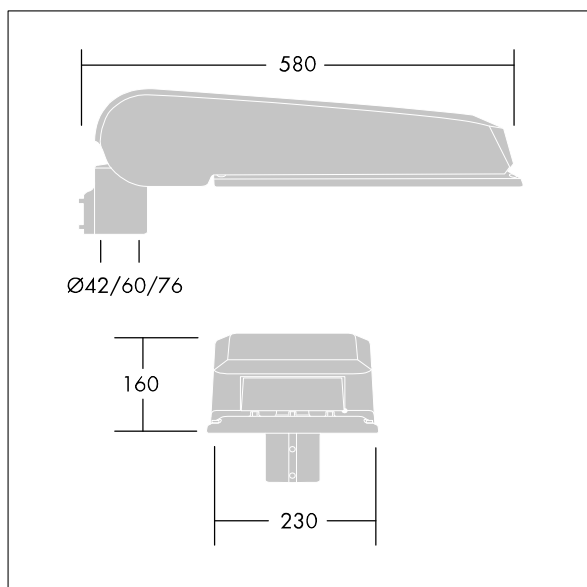

Dimensioner: 580 x 230 x 160 mm

Systemeffekt: 125 W

Ljusflöde från armatur: 19424 lm

Armaturverkningsgrad: 155 lm/W

Vikt: 9,6 kg

Projicerad vindyta: 0.115 m²

TLG_CTEQ_F_LMTP72LEDPDB.jpg

TLG_CETQ_M_L.wmf