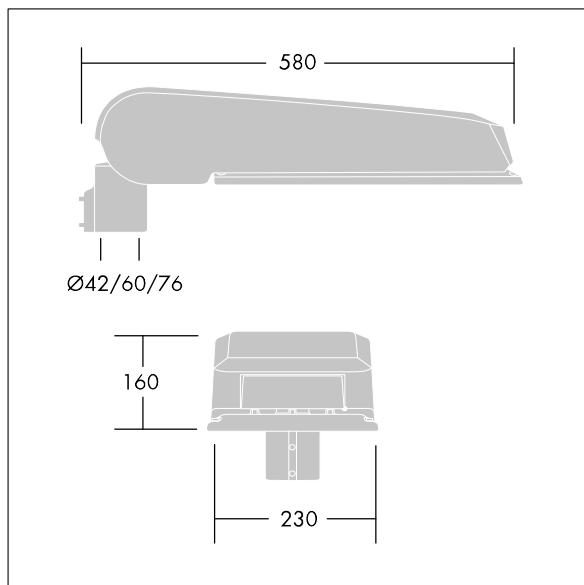

Dimensioner: 580 x 230 x 160 mm

Systemeffekt: 89 W

Ljusflöde från armatur: 14615 lm

Armaturverkningsgrad: 164 lm/W

Vikt: 9,6 kg

Projicerad vindyta: 0.115 m<sup>2</sup>

TLG\_CTEQ\_F\_LMTP72LEDPDB.jpg

TLG\_CETQ\_M\_L.wmf