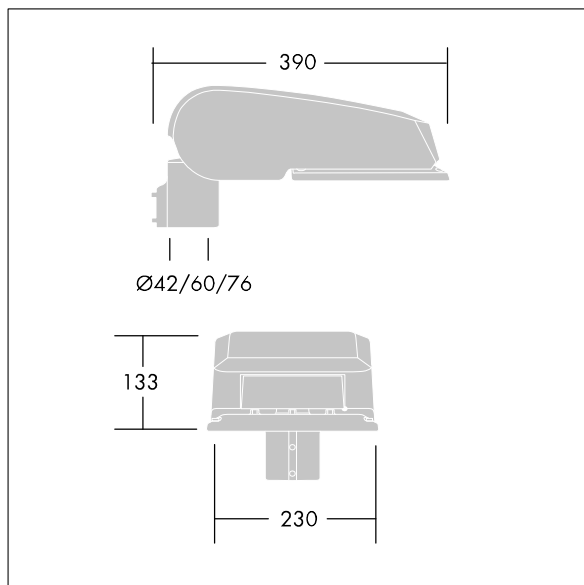

Dimensioner: 390 x 230 x 133 mm

Systemeffekt: 77 W

Ljusflöde från armatur: 11623 lm

Armaturverkningsgrad: 151 lm/W

Vikt: 5,7 kg

Projicerad vindyta: 0.077 m²

TLG_CTEQ_F_SMTP36LEDPDB.jpg

TLG_CETQ_M_S.wmf