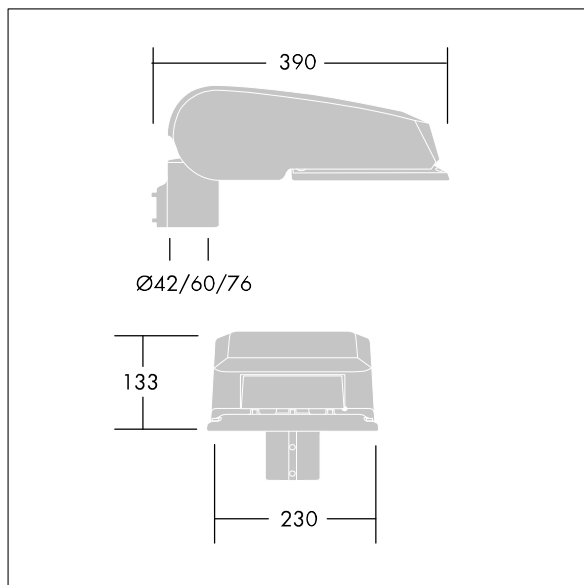

Dimensioner: 390 x 230 x 133 mm

Systemeffekt: 55 W

Ljusflöde från armatur: 8760 lm

Armaturverkningsgrad: 159 lm/W

Vikt: 5,7 kg

Projicerad vindyta: 0.077 m<sup>2</sup>

TLG\_CTEQ\_F\_SMTP36LEDPDB.jpg

TLG\_CETQ\_M\_S.wmf