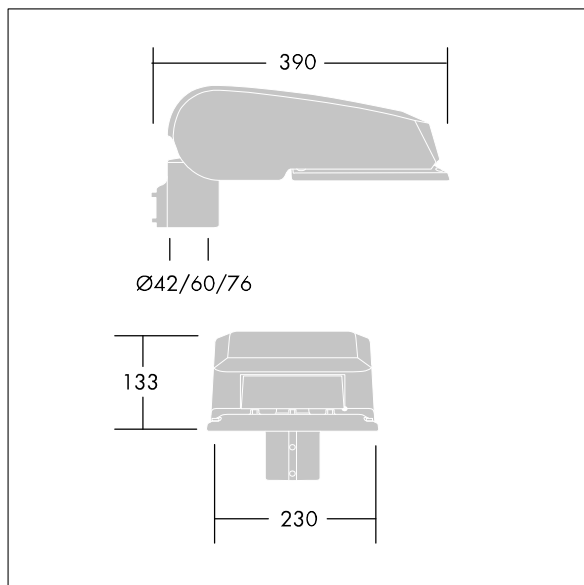

CiviTEQ

En liten LED-vägbelysningsarmatur med 36, 500mA-drivning och Våt väg-optik. Elektronisk driftdon utan ljusreglering. Elektrisk klass II, IP66, IK08. Hus: pressgjuten Aluminium (EN AC-44300), Ljusgrå texturfärg 150 (liknar RAL9006). Kupa: härdat plant glas. Skruvar: rostfritt stål, Ecolubric®-behandlad. Levereras med Ø60 mm utliggaradapter för montering i stolptopp (0°/5°/10° lutning) eller sidoingång (-20°/-15°/-10°/-5°/0° lutning). Utrustad med 50% effektreduceringskrets, aktiv 3 timmar före och 5 timmar efter beräknad midnatt. Den kan avaktiveras vid installation med en intern brytare som sitter lätt åtkomligt. Levereras med 4000K LED. Överspänningsskydd: 10 kV gemensam mod med monopuls, 8 kV gemensam mod med multipuls och 6 kV differensmod med multipuls. 6 kV gemensam mod och differensmod med multipuls om ett permanent DALI-system är anslutet.

Dimensioner: 390 x 230 x 133 mm

Systemeffekt: 55 W

Ljusflöde från armatur: 8760 lm

Armaturverkningsgrad: 159 lm/W

Vikt: 5,7 kg

Projicerad vindyta: 0.077 m²

TLG_CTEQ_F_SMTP36LEDPDB.jpg

TLG_CETQ_M_S.wmf