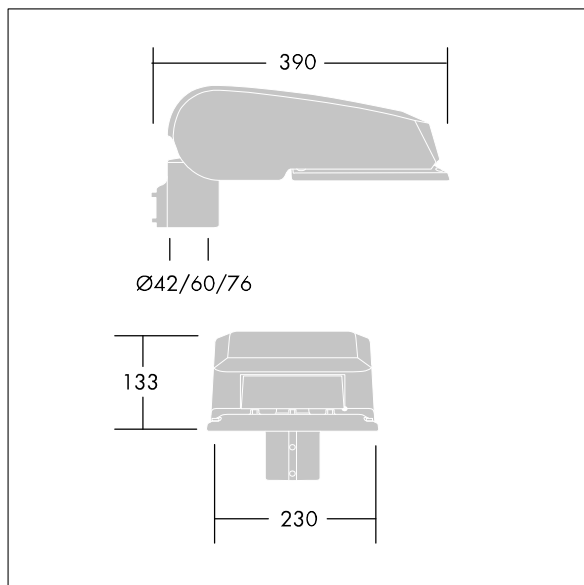

Dimensioner: 390 x 230 x 133 mm

Systemeffekt: 39 W

Ljusflöde från armatur: 6401 lm

Armaturverkningsgrad: 164 lm/W

Vikt: 5,7 kg

Projicerad vindyta: 0.077 m<sup>2</sup>

TLG\_CTEQ\_F\_SMTP36LEDPDB.jpg

TLG\_CETQ\_M\_S.wmf