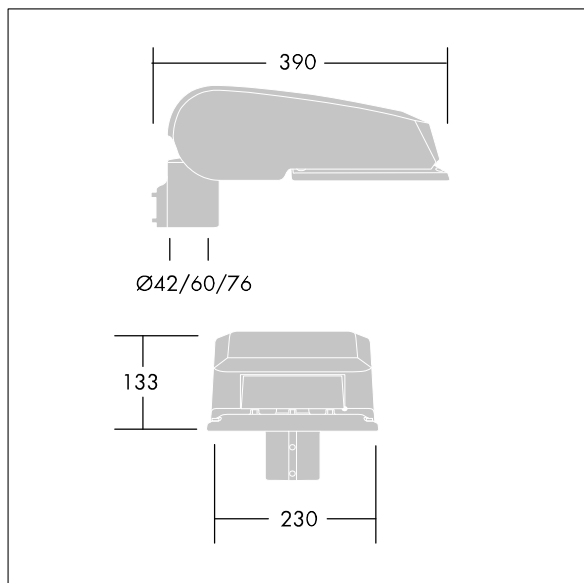

Dimensioner: 390 x 230 x 133 mm

Systemeffekt: 39 W

Ljusflöde från armatur: 6401 lm

Armaturverkningsgrad: 164 lm/W

Vikt: 5,7 kg

Projicerad vindyta: 0.077 m²

TLG_CTEQ_F_SMTP36LEDPDB.jpg

TLG_CETQ_M_S.wmf