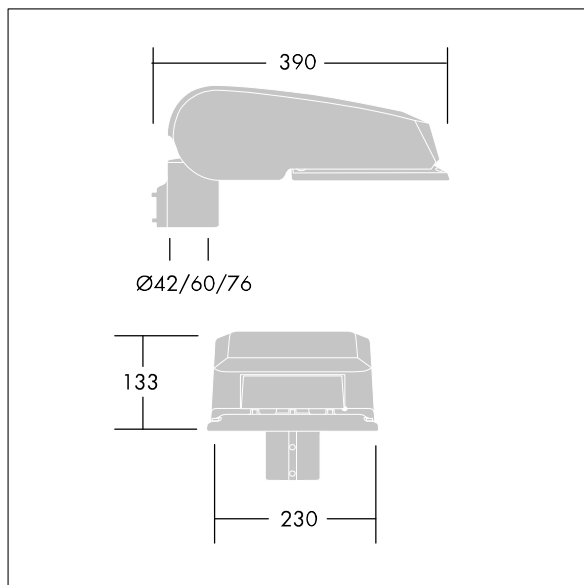

Dimensioner: 390 x 230 x 133 mm

Systemeffekt: 52 W

Ljusflöde från armatur: 7862 lm

Armaturverkningsgrad: 151 lm/W

Vikt: 5,7 kg

Projicerad vindyta: 0.077 m<sup>2</sup>

TLG\_CTEQ\_F\_SMTP36LEDPDB.jpg

TLG\_CETQ\_M\_S.wmf