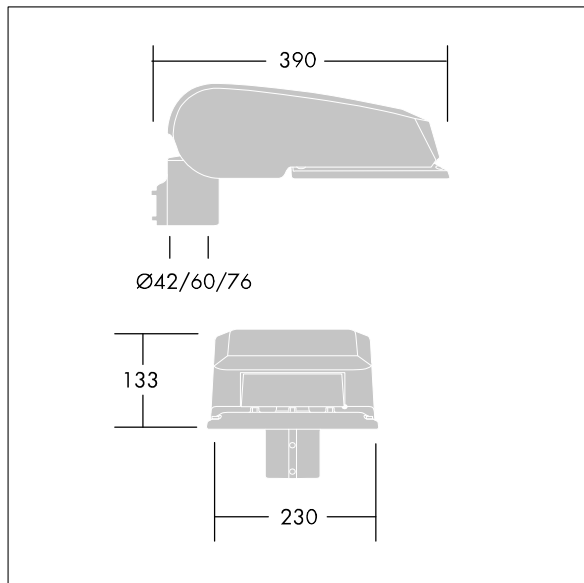

CiviTEQ

En liten LED-vägbelysningsarmatur med 24, 700mA-drivning och Våt väg-optik. Elektronisk driftdon utan ljusreglering. Elektrisk klass II, IP66, IK08. Hus: pressgjuten Aluminium (EN AC-44300), Ljusgrå texturfärg 150 (liknar RAL9006). Kupa: härdat plant glas. Skruvar: rostfritt stål, Ecolubric®-behandlad. Levereras med Ø60 mm utliggaradapter för montering i stolstopp (0°/5°/10° lutning) eller sidoingång (-20°/-15°/-10°/-5°/0° lutning). Utrustad med 50% effektreduceringskrets, aktiv 3 timmar före och 5 timmar efter beräknad midnatt. Den kan avaktiveras vid installation med en intern brytare som sitter lätt åtkomligt. Levereras med 4000K LED. Överspänningsskydd: 10 kV gemensam mod med monopuls, 8 kV gemensam mod med multipuls och 6 kV differensmod med multipuls. 6 kV gemensam mod och differensmod med multipuls om ett permanent DALI-system är anslutet.

Dimensioner: 390 x 230 x 133 mm

Systemeffekt: 52 W

Ljusflöde från armatur: 7862 lm

Armaturverkningsgrad: 151 lm/W

Vikt: 5,7 kg

Projicerad vindyta: 0.077 m²

TLG_CTEQ_F_SMTP36LEDPDB.jpg

TLG_CETQ_M_S.wmf