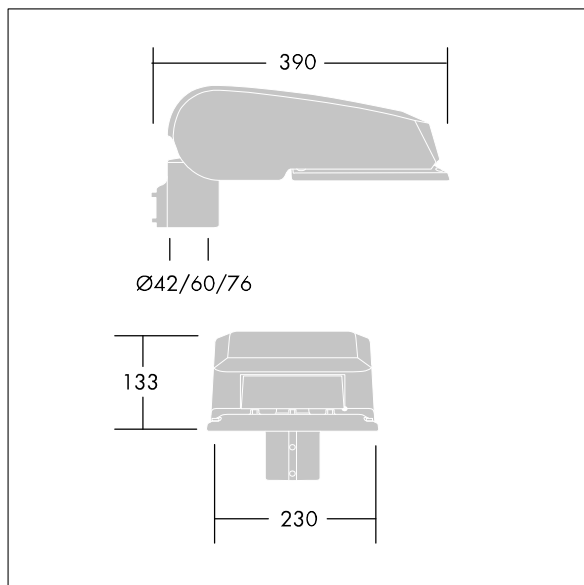

CiviTEQ

En liten LED-vägbelysningsarmatur med 24, 500mA-drivning och Våt väg-optik. Elektronisk driftdon utan ljusreglering. Elektrisk klass II, IP66, IK08. Hus: pressgjuten Aluminium (EN AC-44300), Ljusgrå texturfärg 150 (liknar RAL9006). Kupa: härdat plant glas. Skruvar: rostfritt stål, Ecolubric®-behandlad. Levereras med Ø60 mm utliggaradapter för montering i stolptopp (0°/5°/10° lutning) eller sidoingång (-20°/-15°/-10°/-5°/0° lutning). Utrustad med 50% effektreduceringskrets, aktiv 3 timmar före och 5 timmar efter beräknad midnatt. Den kan avaktiveras vid installation med en intern brytare som sitter lätt åtkomligt. Levereras med 4000K LED. Överspänningsskydd: 10 kV gemensam mod med monopuls, 8 kV gemensam mod med multipuls och 6 kV differensmod med multipuls. 6 kV gemensam mod och differensmod med multipuls om ett permanent DALI-system är anslutet.

Dimensioner: 390 x 230 x 133 mm

Systemeffekt: 38 W

Ljusflöde från armatur: 5886 lm

Armaturverkningsgrad: 155 lm/W

Vikt: 5,7 kg

Projicerad vindyta: 0.077 m²

TLG_CTEQ_F_SMTP36LEDPDB.jpg

TLG_CETQ_M_S.wmf