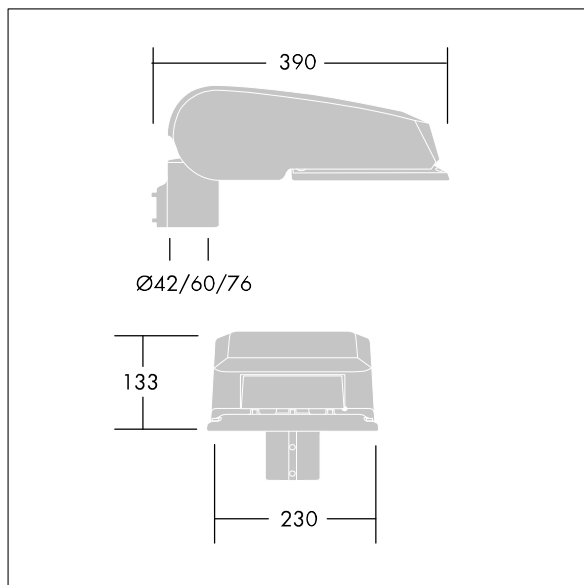

Dimensioner: 390 x 230 x 133 mm

Systemeffekt: 27 W

Ljusflöde från armatur: 4288 lm

Armaturverkningsgrad: 159 lm/W

Vikt: 5,7 kg

Projicerad vindyta: 0.077 m<sup>2</sup>

TLG\_CTEQ\_F\_SMTP36LEDPDB.jpg

TLG\_CETQ\_M\_S.wmf