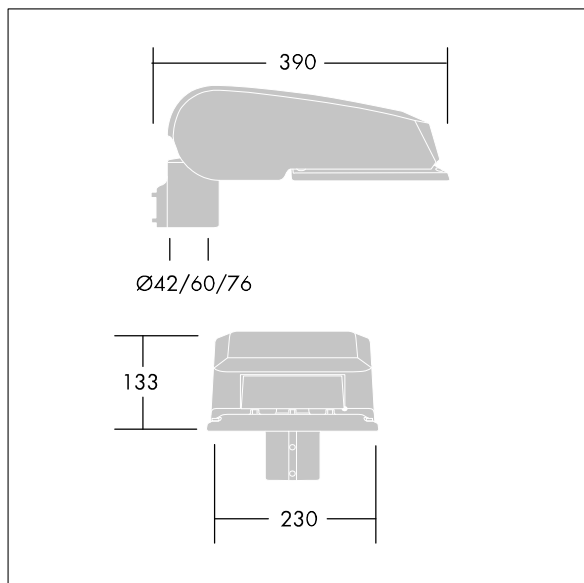

Dimensioner: 390 x 230 x 133 mm

Systemeffekt: 28 W

Ljusflöde från armatur: 3989 lm

Armaturverkningsgrad: 142 lm/W

Vikt: 5,7 kg

Projicerad vindyta: 0.077 m<sup>2</sup>

TLG\_CTEQ\_F\_SMTP36LEDPDB.jpg

TLG\_CETQ\_M\_S.wmf