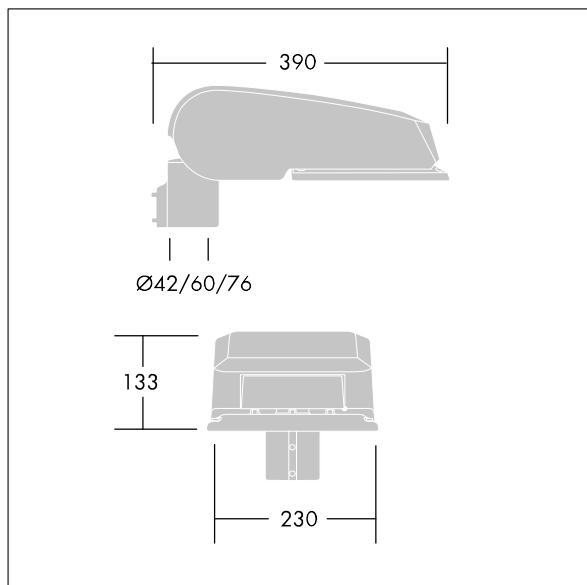

CiviTEQ

En liten LED-vägbelysningsarmatur med 12, 500mA-drivning och Våt väg-optik. Elektronisk driftdon utan ljusreglering. Elektrisk klass II, IP66, IK08. Hus: pressgjuten Aluminium (EN AC-44300), Ljusgrå texturfärg 150 (liknar RAL9006). Kupa: härdat plant glas. Skruvar: rostfritt stål, Ecolubric®-behandlad. Levereras med Ø60 mm utliggaradapter för montering i stolptopp (0°/5°/10° lutning) eller sidoingång (-20°/-15°/-10°/-5°/0° lutning). Utrustad med 50% effektreduceringskrets, aktiv 3 timmar före och 5 timmar efter beräknad midnatt. Den kan avaktiveras vid installation med en intern brytare som sitter lätt åtkomligt. Levereras med 4000K LED. Överspänningsskydd: 10 kV gemensam mod med monopuls, 8 kV gemensam mod med multipuls och 6 kV differensmod med multipuls. 6 kV gemensam mod och differensmod med multipuls om ett permanent DALI-system är anslutet.

Dimensioner: 390 x 230 x 133 mm

Systemeffekt: 20 W

Ljusflöde från armatur: 2967 lm

Armaturverkningsgrad: 148 lm/W

Vikt: 5,7 kg

Projicerad vindyta: 0.077 m²

TLG_CTEQ_F_SMTP36LEDPDB.jpg

TLG_CETQ_M_S.wmf