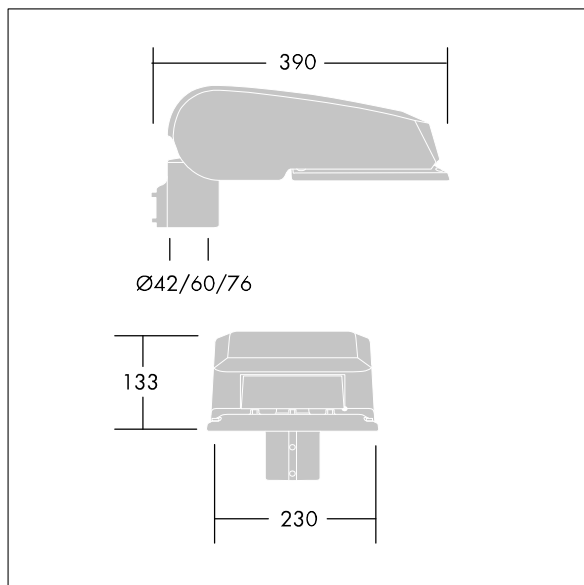

CiviTEQ

En liten LED-vägbelysningsarmatur med 12, 350mA-drivning och Våt väg-optik. Elektronisk driftdon utan ljusreglering. Elektrisk klass II, IP66, IK08. Hus: pressgjuten Aluminium (EN AC-44300), Ljusgrå texturfärg 150 (liknar RAL9006). Kupa: härdat plant glas. Skruvar: rostfritt stål, Ecolubric®-behandlad. Levereras med Ø60 mm utliggaradapter för montering i stolptopp (0°/5°/10° lutning) eller sidoingång (-20°/-15°/-10°/-5°/0° lutning). Utrustad med 50% effektreduceringskrets, aktiv 3 timmar före och 5 timmar efter beräknad midnatt. Den kan avaktiveras vid installation med en intern brytare som sitter lätt åtkomligt. Levereras med 4000K LED. Överspänningsskydd: 10 kV gemensam mod med monopuls, 8 kV gemensam mod med multipuls och 6 kV differensmod med multipuls. 6 kV gemensam mod och differensmod med multipuls om ett permanent DALI-system är anslutet.

Dimensioner: 390 x 230 x 133 mm

Systemeffekt: 15 W

Ljusflöde från armatur: 2153 lm

Armaturverkningsgrad: 144 lm/W

Vikt: 5,7 kg

Projicerad vindyta: 0.077 m²

TLG_CTEQ_F_SMTP36LEDPDB.jpg

TLG_CETQ_M_S.wmf