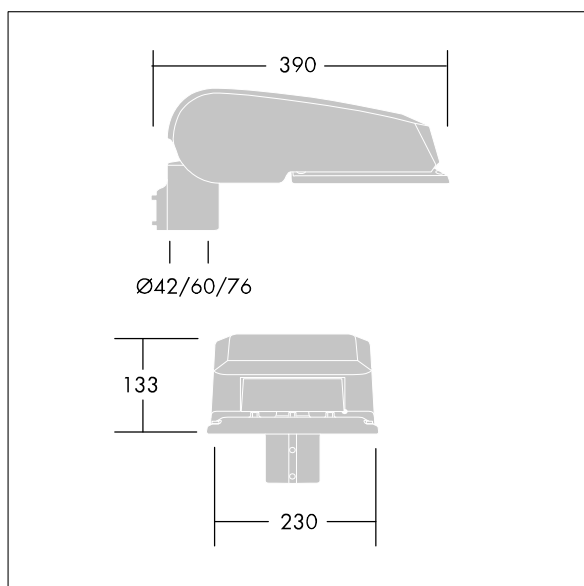

## CiviTEQ

En liten LED-vägbelysningsarmatur med 24, 500mA-drivning och bred gatu- och komfortbelysning-optik. Elektronisk driftdon utan ljusreglering. Elektrisk klass II, IP66, IK08. Hus: pressgjuten Aluminium (EN AC-44300), Ljusgrå texturfärg 150 (liknar RAL9006). Kupa: härdat plant glas. Skruvar: rostfritt stål, Ecolubric®-behandlad. Levereras med Ø60 mm utliggaradapter för montering i stolptopp (0°/5°/10° lutning) eller sidoingång (-20°/-15°/-10°/-5°/0° lutning). Utrustad med 50% effektreduceringskrets, aktiv 3 timmar före och 5 timmar efter beräknad midnatt. Den kan avaktiveras vid installation med en intern brytare som sitter lätt åtkomligt. Levereras med 4000K LED. Överspänningsskydd: 10 kV gemensam mod med monopuls, 8 kV gemensam mod med multipuls och 6 kV differensmod med multipuls. 6 kV gemensam mod och differensmod med multipuls om ett permanent DALI-system är anslutet.

Dimensioner: 390 x 230 x 133 mm  
 Systemeffekt: 38 W  
 Ljusflöde från armatur: 5720 lm  
 Armaturverkningsgrad: 151 lm/W  
 Vikt: 5,7 kg  
 Projicerad vindyta: 0.077 m<sup>2</sup>

TLG\_CTEQ\_F\_SMTP36LEDPDB.jpg