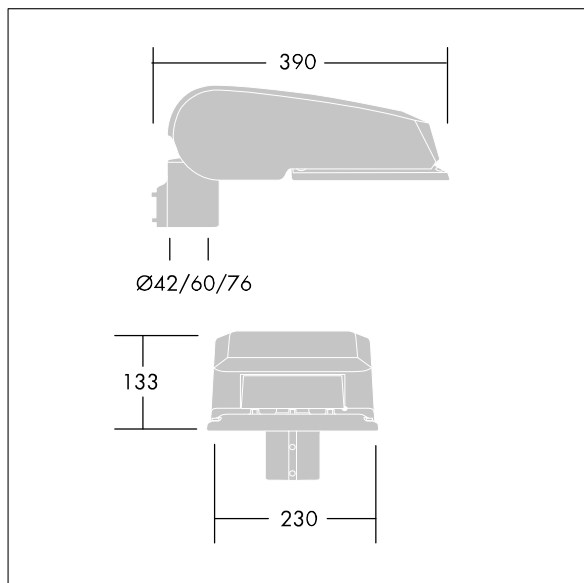

## CiviTEQ

En liten LED-vägbelysningsarmatur med 12, 500mA-drivning och bred gatu- och komfortbelysning-optik. Elektronisk driftdon utan ljusreglering. Elektrisk klass II, IP66, IK08. Hus: pressgjuten Aluminium (EN AC-44300), Ljusgrå texturfärg 150 (liknar RAL9006). Kupa: härdat plant glas. Skruvar: rostfritt stål, Ecolubric®-behandlad. Levereras med Ø60 mm utliggaradapter för montering i stolptopp (0°/5°/10° lutning) eller sidoingång (-20°/-15°/-10°/-5°/0° lutning). Utrustad med 50% effektreduceringskrets, aktiv 3 timmar före och 5 timmar efter beräknad midnatt. Den kan avaktiveras vid installation med en intern brytare som sitter lätt åtkomligt. Levereras med 4000K LED. Överspänningsskydd: 10 kV gemensam mod med monopuls, 8 kV gemensam mod med multipuls och 6 kV differensmod med multipuls. 6 kV gemensam mod och differensmod med multipuls om ett permanent DALI-system är anslutet.

Dimensioner: 390 x 230 x 133 mm  
 Systemeffekt: 20 W  
 Ljusflöde från armatur: 2884 lm  
 Armaturverkningsgrad: 144 lm/W  
 Vikt: 5,7 kg  
 Projicerad vindyta: 0.077 m<sup>2</sup>

TLG\_CTEQ\_F\_SMTP36LEDPDB.jpg