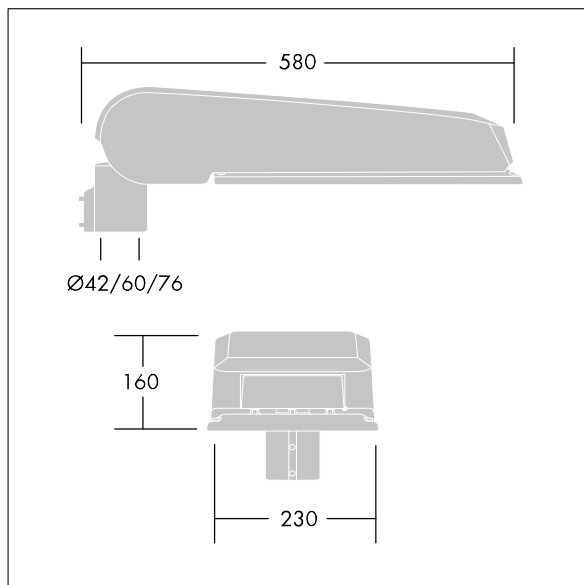

CiviTEQ

En stor LED-vägbelysningsarmatur med 72, 700mA-drivning och bred gatubelysning-optik. Elektronisk driftdon utan ljusreglering. Elektrisk klass II, IP66, IK08. Hus: pressgjuten Aluminium (EN AC-44300), Ljusgrå texturfärg 150 (liknar RAL9006). Kupa: härdat plant glas. Skruvar: rostfritt stål, Ecolubric®-behandlad. Levereras med Ø60 mm utliggaradapter för montering i stolptopp (0°/5°/10° lutning) eller sidoingång (-20°/-15°/-10°/-5°/0° lutning). Utrustad med 50% effektreduceringskrets, aktiv 3 timmar före och 5 timmar efter beräknad midnatt. Den kan avaktiveras vid installation med en intern brytare som sitter lätt åtkomligt. Levereras med 4000K LED. Överspänningsskydd: 10 kV gemensam mod med monopuls, 8 kV gemensam mod med multipuls och 6 kV differensmod med multipuls. 6 kV gemensam mod och differensmod med multipuls om ett permanent DALI-system är anslutet.

Dimensioner: 580 x 230 x 160 mm
 Systemeffekt: 149 W
 Ljusflöde från armatur: 22402 lm
 Armaturverkningsgrad: 150 lm/W
 Vikt: 9,6 kg
 Projicerad vindyta: 0.115 m²

TLG_CTEQ_F_LMTP72LEDPDB.jpg

TLG_CETQ_M_L.wmf