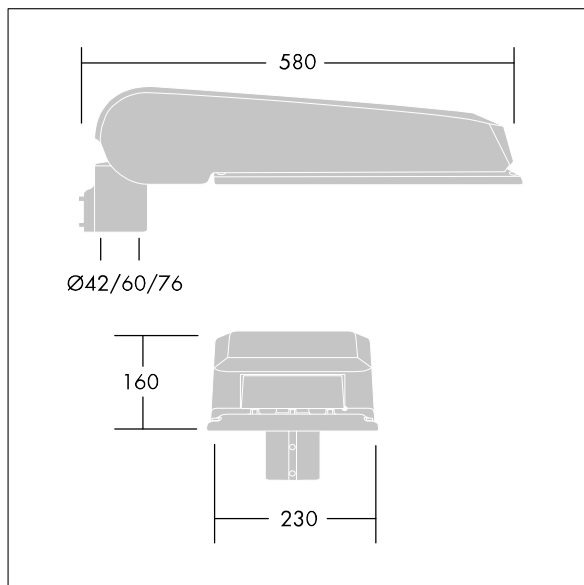

Dimensioner: 580 x 230 x 160 mm

Systemeffekt: 147,3 W

Ljusflöde från armatur: 23222 lm

Armaturverkningsgrad: 158 lm/W

Vikt: 9,6 kg

Projicerad vindyta: 0.115 m²

TLG_CTEQ_F_LMTP72LEDPDB.jpg

TLG_CETQ_M_L.wmf