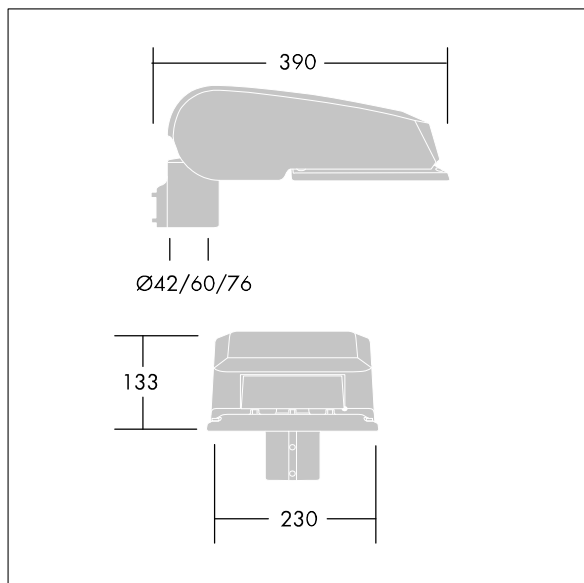

CiviTEQ

En liten LED-vägbelysningsarmatur med 24, 1,05A-drivning och Smal gatubelysning-optik. Elektronisk driftdon utan ljusreglering. Elektrisk klass II, IP66, IK08. Hus: pressgjuten Aluminium (EN AC-44300), Ljusgrå texturfärg 150 (liknar RAL9006). Kupa: härdat plant glas. Skruvar: rostfritt stål, Ecolubric®-behandlad. Levereras med Ø60 mm utliggaradapter för montering i stolptopp (0°/5°/10° lutning) eller sidoingång (-20°/-15°/-10°/-5°/0° lutning). Utrustad med 50% effektreduceringskrets, aktiv 3 timmar före och 5 timmar efter beräknad midnatt. Den kan avaktiveras vid installation med en intern brytare som sitter lätt åtkomligt. Levereras med 4000K LED. Överspänningsskydd: 10 kV gemensam mod med monopuls, 8 kV gemensam mod med multipuls och 6 kV differensmod med multipuls. 6 kV gemensam mod och differensmod med multipuls om ett permanent DALI-system är anslutet.

Dimensioner: 390 x 230 x 133 mm

Systemeffekt: 77,5 W

Ljusflöde från armatur: 10977 lm

Armaturverkningsgrad: 142 lm/W

Vikt: 5,7 kg

Projicerad vindyta: 0.077 m²

TLG_CTEQ_F_SMTP36LEDPDB.jpg

TLG_CETQ_M_S.wmf