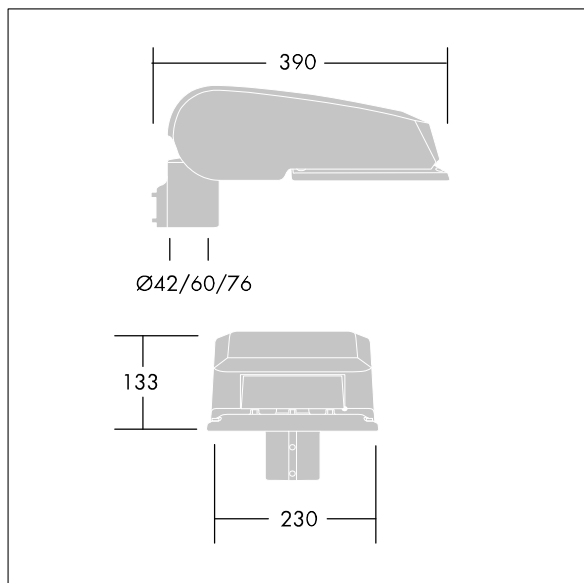

## CiviTEQ

En liten LED-vägbelysningsarmatur med 12, 1,05A-drivning och Smal gatubelysning-optik. Elektronisk driftdon utan ljusreglering. Elektrisk klass II, IP66, IK08. Hus: pressgjuten Aluminium (EN AC-44300), Ljusgrå texturfärg 150 (liknar RAL9006). Kupa: härdat plant glas. Skruvar: rostfritt stål, Ecolubric®-behandlad. Levereras med Ø60 mm utliggaradapter för montering i stolptopp (0°/5°/10° lutning) eller sidoingång (-20°/-15°/-10°/-5°/0° lutning). Utrustad med 50% effektreduceringskrets, aktiv 3 timmar före och 5 timmar efter beräknad midnatt. Den kan avaktiveras vid installation med en intern brytare som sitter lätt åtkomligt. Levereras med 4000K LED. Överspänningsskydd: 10 kV gemensam mod med monopuls, 8 kV gemensam mod med multipuls och 6 kV differensmod med multipuls. 6 kV gemensam mod och differensmod med multipuls om ett permanent DALI-system är anslutet.

Dimensioner: 390 x 230 x 133 mm

Systemeffekt: 40,5 W

Ljusflöde från armatur: 5644 lm

Armaturverkningsgrad: 139 lm/W

Vikt: 5,7 kg

Projicerad vindyta: 0.077 m<sup>2</sup>

TLG\_CTEQ\_F\_SMTP36LEDPDB.jpg

TLG\_CETQ\_M\_S.wmf