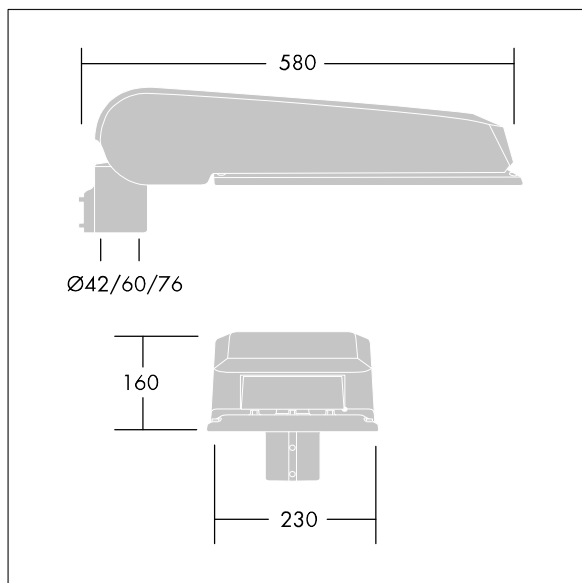

CiviTEQ

En stor LED-vägbelysningsarmatur med 72, 700mA-drivning och Övrgångsställe-optik.. Elektrisk klass II, IP66, IK08. Hus: pressgjuten Aluminium (EN AC-44300), Ljusgrå texturfärg 150 (liknar RAL9006). Kupa: härdat glas. Skruvar: rostfritt stål, Ecolubric®-behandlad. Levereras med Ø60 mm utliggaradapter för montering i stolptopp (0°/5°/10° lutning) eller sidoingång (-20°/-15°/-10°/-5°/0° lutning). Levereras med 5700K LED.

Dimensioner: 580 x 230 x 160 mm

Vikt: 9,3 kg

Projicerad vindyta: 0.115 m²

TLG_CTEQ_F_LMTP72LEDPDB.jpg

TLG_CETQ_M_L.wmf

Denna produkt innehåller en ljuskälla med energieffektivitetsklass D.