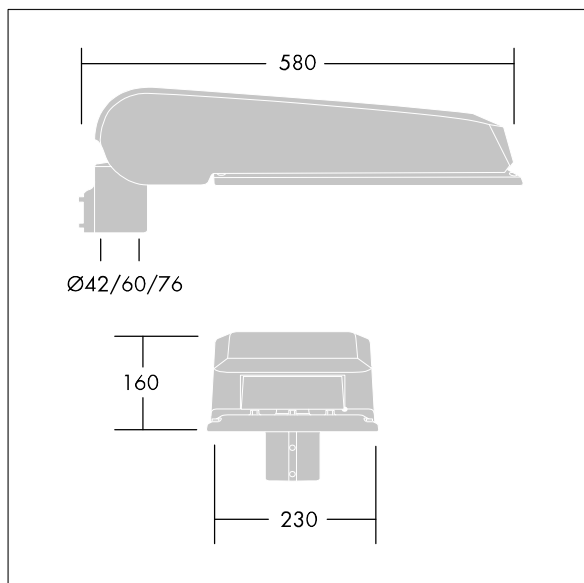

CiviTEQ

En stor LED-vägbelysningsarmatur med 60, 700mA-drivning och Övrgångsställe-optik.. Elektrisk klass II, IP66, IK08. Hus: pressgjuten Aluminium (EN AC-44300), Ljusgrå texturfärg 150 (liknar RAL9006). Kupa: härdat glas. Skruvar: rostfritt stål, Ecolubric®-behandlad. Levereras med Ø60 mm utliggaradapter för montering i stolptopp (0°/5°/10° lutning) eller sidoingång (-20°/-15°/-10°/-5°/0° lutning). Levereras med 5700K LED.

Dimensioner: 580 x 230 x 160 mm

Vikt: 9,24 kg

Projicerad vindyta: 0.115 m²

TLG_CTEQ_F_LMTP72LEDPDB.jpg

TLG_CETQ_M_L.wmf

Den här produkten innehåller ljuskällor i energieffektivitetsklass D.