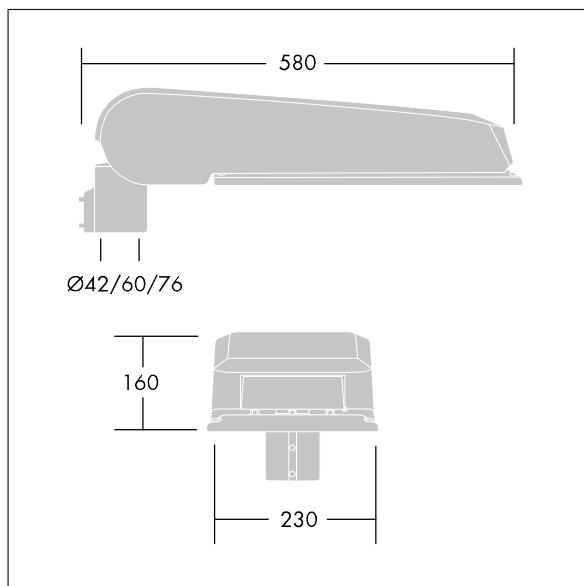

Skrivar: rostfritt stål, Ecolubric®-behandlad. Levereras med Ø60 mm utliggaradapter för montering i stolptopp (0°/5°/10° lutning) eller sidoingång (-20°/-15°/-10°/-5°/0° lutning). Levereras med 5700K LED.

Dimensioner: 580 x 230 x 160 mm

Vikt: 9,2 kg

Projicerad vindyta: 0.115 m<sup>2</sup>

TLG\_CTEQ\_F\_LMTP72LEDPDB.jpg

TLG\_CETQ\_M\_L.wmf

Denna produkt innehåller en ljuskälla med energieffektivitetsklass D.