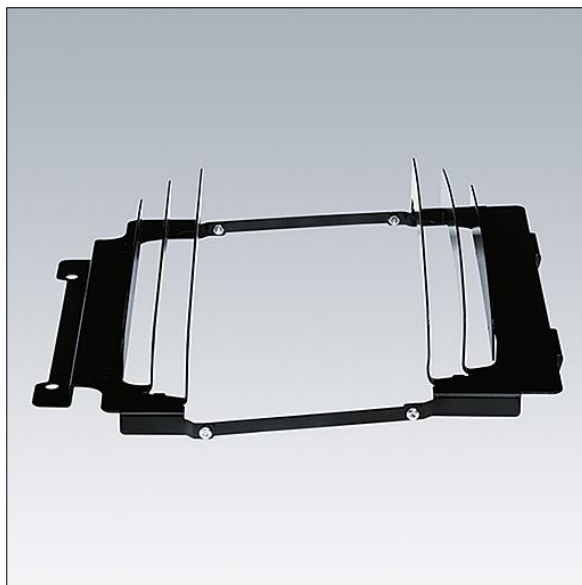

**CiviTEQ**

**96643221 CQ S LOUVRES FRONT & BACK**

**THORN**

CiviTEQ

TLG\_CTEQ\_F\_LOUVRES.jpg

Alla värden som är markerade med en \* är beräknade värden. Om inget annat anges gäller värdena en omgivningstemperatur på 25 °C.