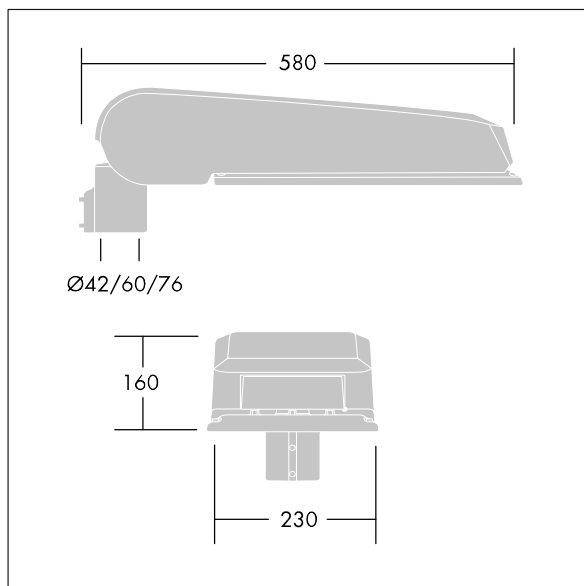

Dimensioner: 580 x 230 x 160 mm

Systemeffekt: 149 W

Ljusflöde från armatur: 22103 lm

Armaturverkningsgrad: 148 lm/W

Vikt: 9,6 kg

Projicerad vindyta: 0.115 m²

TLG_CTEQ_F_LMTP72LEDPDB.jpg

TLG_CETQ_M_L.wmf