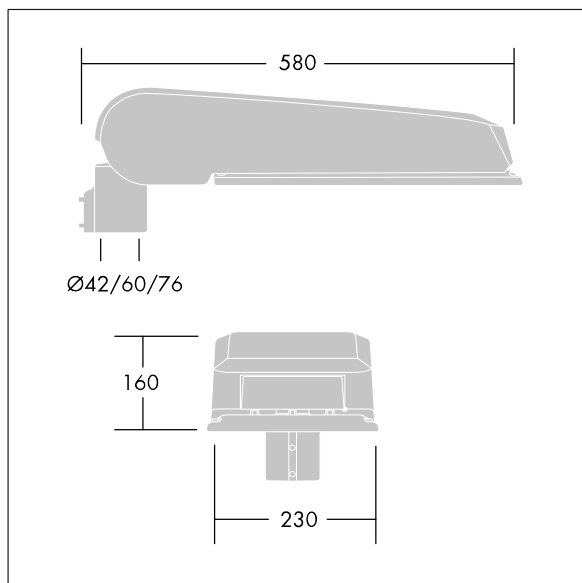

## CiviTEQ

En stor LED-vägbelysningsarmatur med 72, 700mA-drivning och Övrgångsställe-optik. Elektronisk driftdon utan ljusreglering. Elektrisk klass II, IP66, IK08. Hus: pressgjuten Aluminium (EN AC-44300), Ljusgrå texturfärg 150 (liknar RAL9006). Kupa: härdat plant glas. Skruvar: rostfritt stål, Ecolubric®-behandlad. Levereras med Ø60 mm utliggaradapter för montering i stolptopp (0°/5°/10° lutning) eller sidoingång (-20°/-15°/-10°/-5°/0° lutning). Levereras med 4000K LED. Överspänningsskydd: 10 kV gemensam mod med monopuls, 8 kV gemensam mod med multipuls och 6 kV differensmod med multipuls. 6 kV gemensam mod och differensmod med multipuls om ett permanent DALI-system är anslutet.

Dimensioner: 580 x 230 x 160 mm

Systemeffekt: 149 W

Ljusflöde från armatur: 22103 lm

Armaturverkningsgrad: 148 lm/W

Vikt: 9,6 kg

Projicerad vindyta: 0.115 m<sup>2</sup>

TLG\_CTEQ\_F\_LMTP72LEDPDB.jpg

TLG\_CETQ\_M\_L.wmf