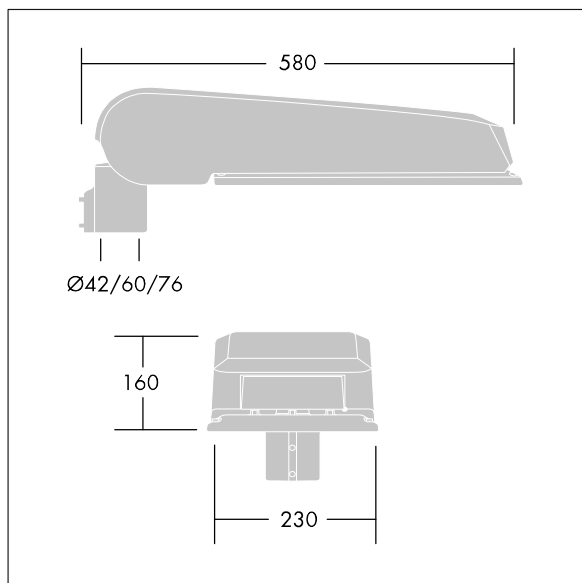

CiviTEQ

En stor LED-vägbelysningsarmatur med 60, 700mA-drivning och Övrgångsställe-optik. Elektronisk driftdon utan ljusreglering. Elektrisk klass II, IP66, IK08. Hus: pressgjuten Aluminium (EN AC-44300), Ljusgrå texturfärg 150 (liknar RAL9006). Kupa: härdat plant glas. Skruvar: rostfritt stål, Ecolubric®-behandlad. Levereras med Ø60 mm utliggaradapter för montering i stolptopp (0°/5°/10° lutning) eller sidoingång (-20°/-15°/-10°/-5°/0° lutning). Levereras med 4000K LED. Överspänningsskydd: 10 kV gemensam mod med monopuls, 8 kV gemensam mod med multipuls och 6 kV differensmod med multipuls. 6 kV gemensam mod och differensmod med multipuls om ett permanent DALI-system är anslutet.

Dimensioner: 580 x 230 x 160 mm

Systemeffekt: 125 W

Ljusflöde från armatur: 18685 lm

Armaturverkningsgrad: 149 lm/W

Vikt: 9,6 kg

Projicerad vindyta: 0.115 m²

TLG_CTEQ_F_LMTP72LEDPDB.jpg

TLG_CETQ_M_L.wmf