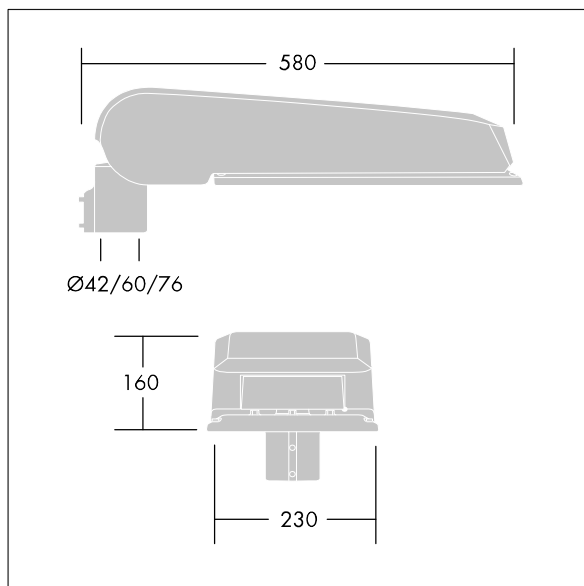

Dimensioner: 580 x 230 x 160 mm

Systemeffekt: 100,7 W

Ljusflöde från armatur: 15134 lm

Armaturverkningsgrad: 150 lm/W

Vikt: 9,6 kg

Projicerad vindyta: 0.115 m²

TLG_CTEQ_F_LMTP72LEDPDB.jpg

TLG_CETQ_M_L.wmf