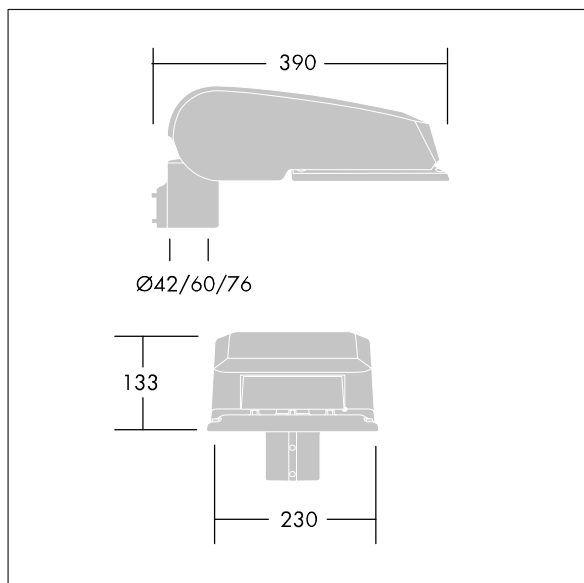

CiviTEQ

En liten LED-vägbelysningsarmatur med 36, 700mA-drivning och Övrgångsställe-optik. Elektronisk driftdon utan ljusreglering. Elektrisk klass II, IP66, IK08. Hus: pressgjuten Aluminium (EN AC-44300), Ljusgrå texturfärg 150 (liknar RAL9006). Kupa: härdat plant glas. Skruvar: rostfritt stål, Ecolubric®-behandlad. Levereras med Ø60 mm utliggaradapter för montering i stolptopp (0°/5°/10° lutning) eller sidoingång (-20°/-15°/-10°/-5°/0° lutning). Levereras med 4000K LED. Överspänningsskydd: 10 kV gemensam mod med monopuls, 8 kV gemensam mod med multipuls och 6 kV differensmod med multipuls. 6 kV gemensam mod och differensmod med multipuls om ett permanent DALI-system är anslutet.

Dimensioner: 390 x 230 x 133 mm

Systemeffekt: 77 W

Ljusflöde från armatur: 11181 lm

Armaturverkningsgrad: 145 lm/W

Vikt: 5,7 kg

Projicerad vindyta: 0.077 m²

TLG_CTEQ_F_SMTp36LEDPDB.jpg

TLG_CETQ_M_S.wmf